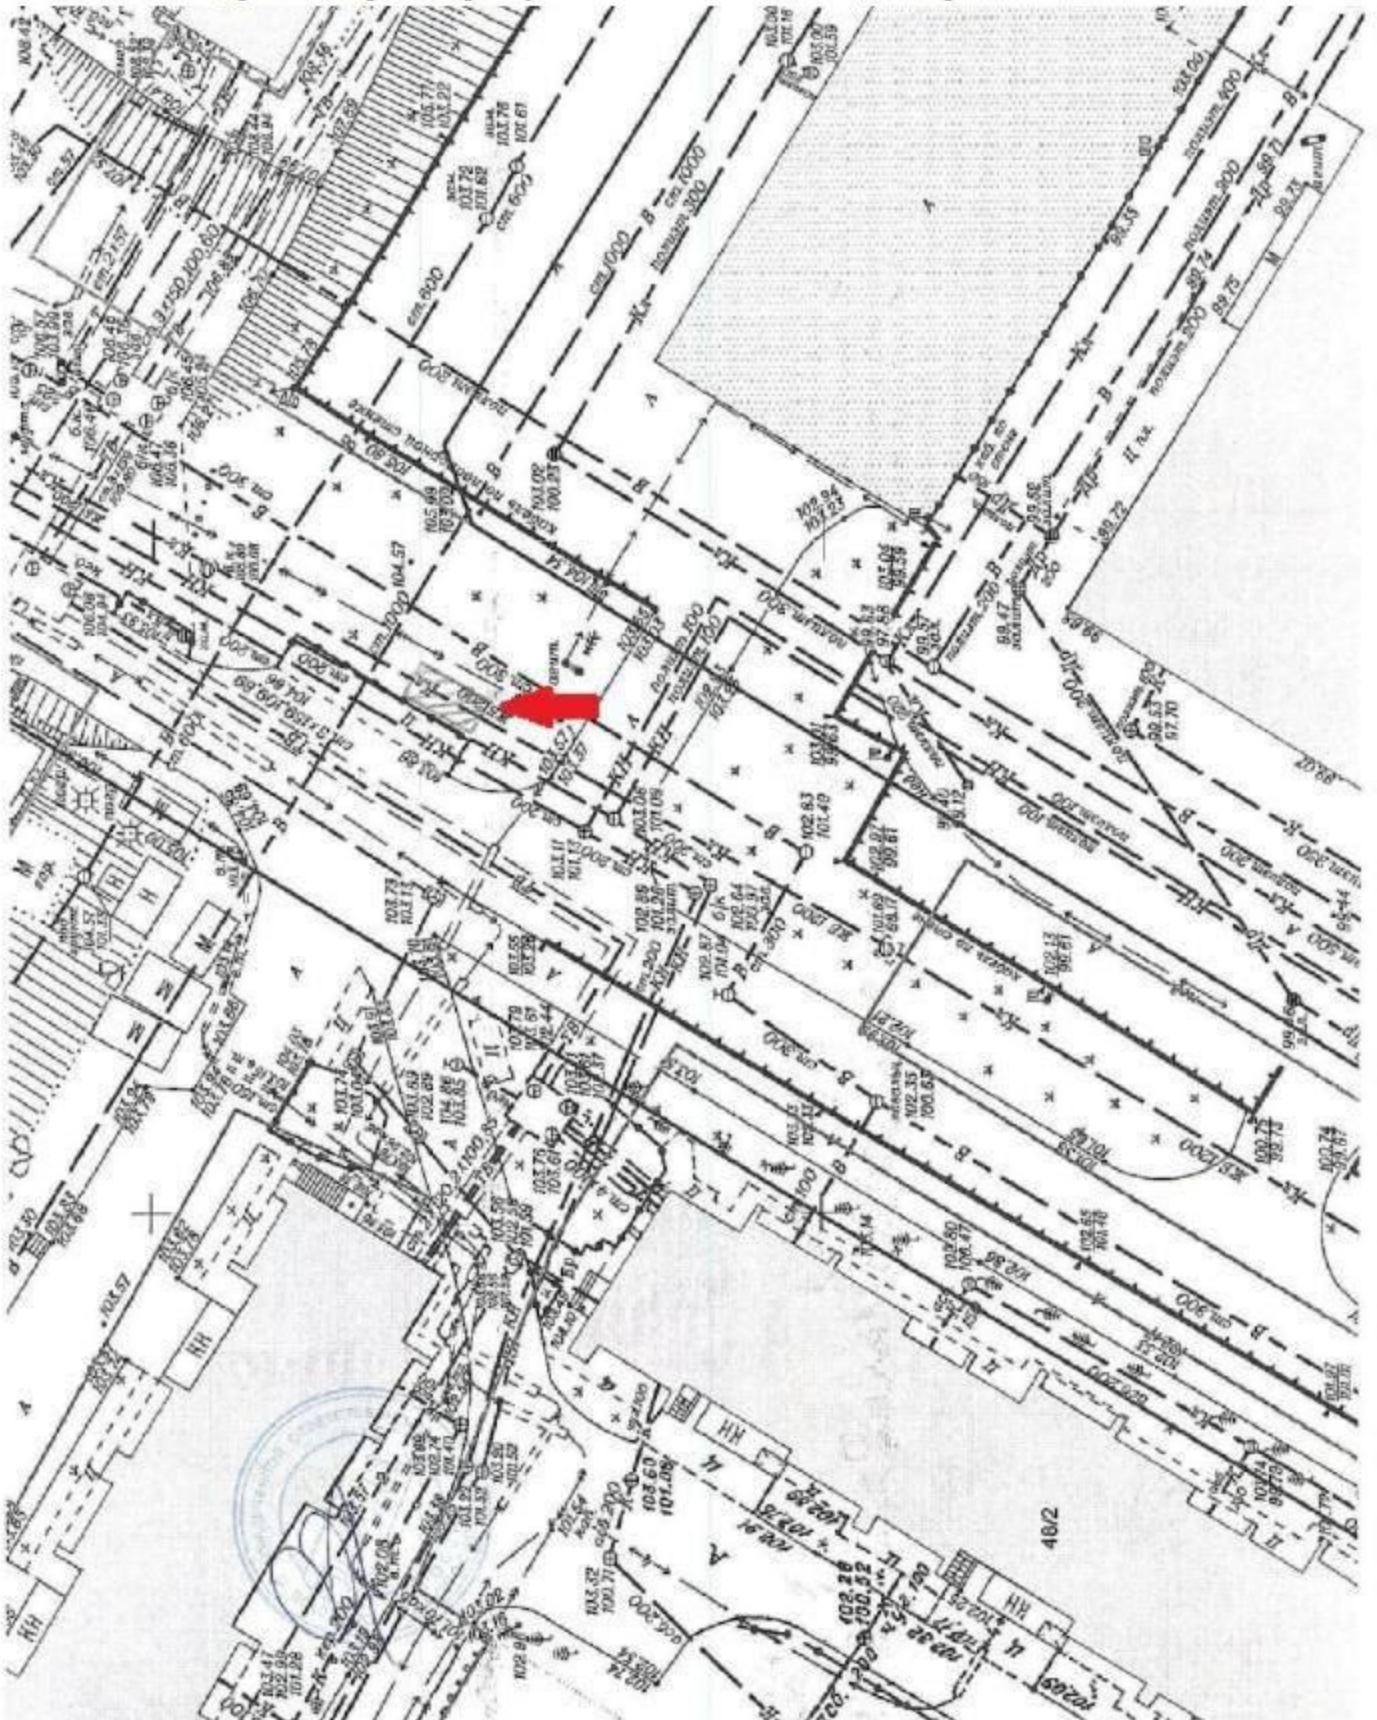

План размещения
нестационарного торгового объекта - елочного базара
с адресным ориентиром ул. Комсомольская, 10, номер в Схеме 5.1.125.

План размещения
нестационарного торгового объекта - елочного базара
с адресным ориентиром ул. Громова, 7, номер в Схеме 5.1.62.

План размещения
нестационарного торгового объекта - елочного базара
с адресным ориентиром ул. Зорге, 269, номер в Схеме 5.1.101.

План размещения

нестационарного торгового объекта - елочного базара
с адресным ориентиром ул. Бориса Богаткова, 201, номер в Схеме 7.1.81.

План размещения
нестационарного торгового объекта - елочного базара
с адресным ориентиром ул. Никитина, 64, номер в Схеме 7.1.387.

План размещения
нестационарного торгового объекта - елочного базара
с адресным ориентиром ул. В. Высоцкого, 31/1, номер в Схеме 7.1.109.

План размещения

нестационарного торгового объекта - елочного базара
с адресным ориентиром ул. Большевикская, 52/1, номер в Схеме 7.1.39.

План размещения
нестационарного торгового объекта - елочного базара
с адресным ориентиром ул. Выборная, 125/1, номер в Схеме 7.1.170.