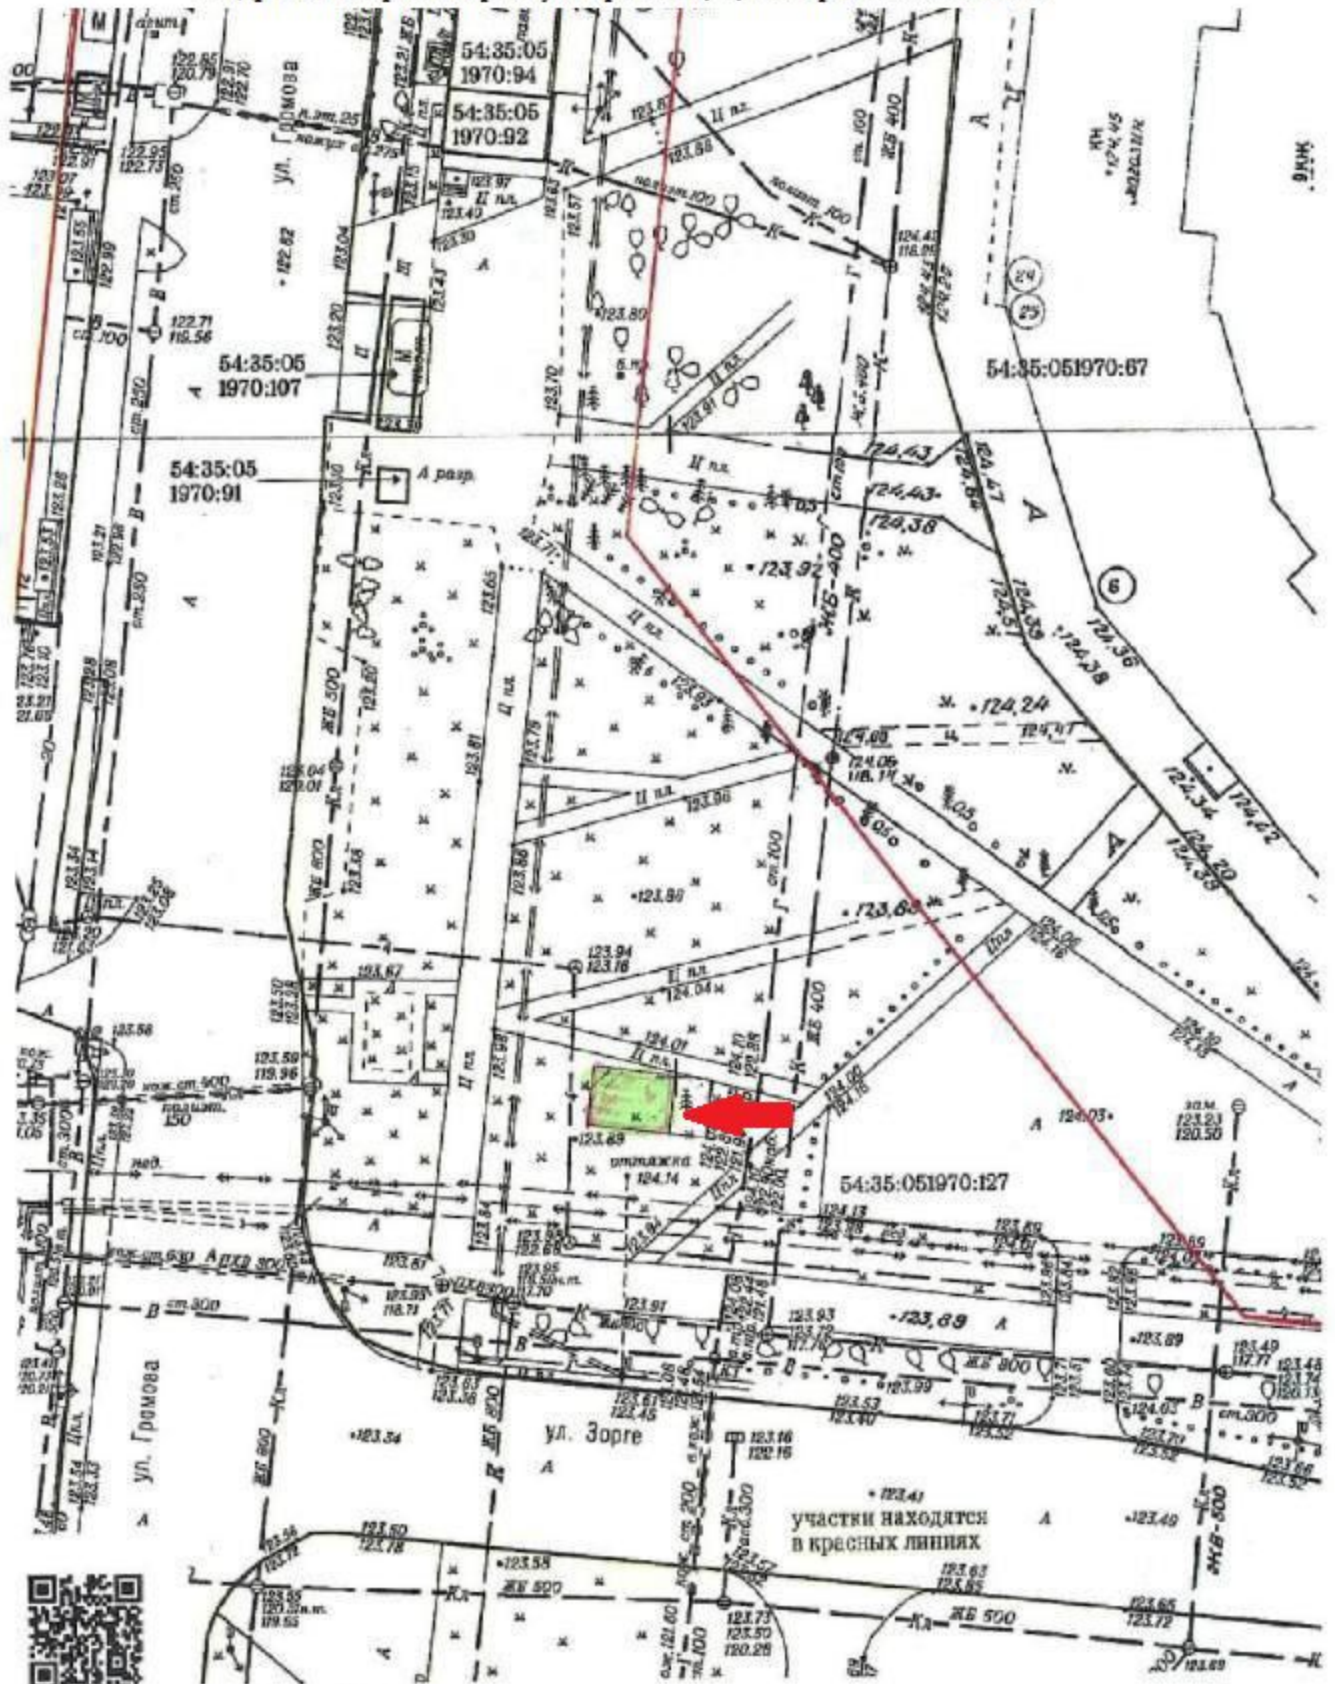

План размещения
нестационарного торгового объекта - елочного базара
с адресным ориентиром ул. Комсомольская, 10, номер в Схеме 5.1.125.

План размещения
нестационарного торгового объекта - елочного базара
с адресным ориентиром ул. Громова, 7, номер в Схеме 5.1.62.

План размещения
нестационарного торгового объекта - елочного базара
с адресным ориентиром ул. Зорге, 269, номер в Схеме 5.1.101.

План размещения

нестационарного торгового объекта - елочного базара
с адресным ориентиром ул. Бориса Богаткова, 201, номер в Схеме 7.1.81.

План размещения
нестационарного торгового объекта - елочного базара
с адресным ориентиром ул. Никитина, 64, номер в Схеме 7.1.387.

План размещения
нестационарного торгового объекта - елочного базара
с адресным ориентиром ул. В. Высоцкого, 31/1, номер в Схеме 7.1.109.

План размещения

нестационарного торгового объекта - елочного базара
с адресным ориентиром ул. Большевикская, 52/1, номер в Схеме 7.1.39.

План размещения
нестационарного торгового объекта - елочного базара
с адресным ориентиром ул. Выборная, 125/1, номер в Схеме 7.1.170.