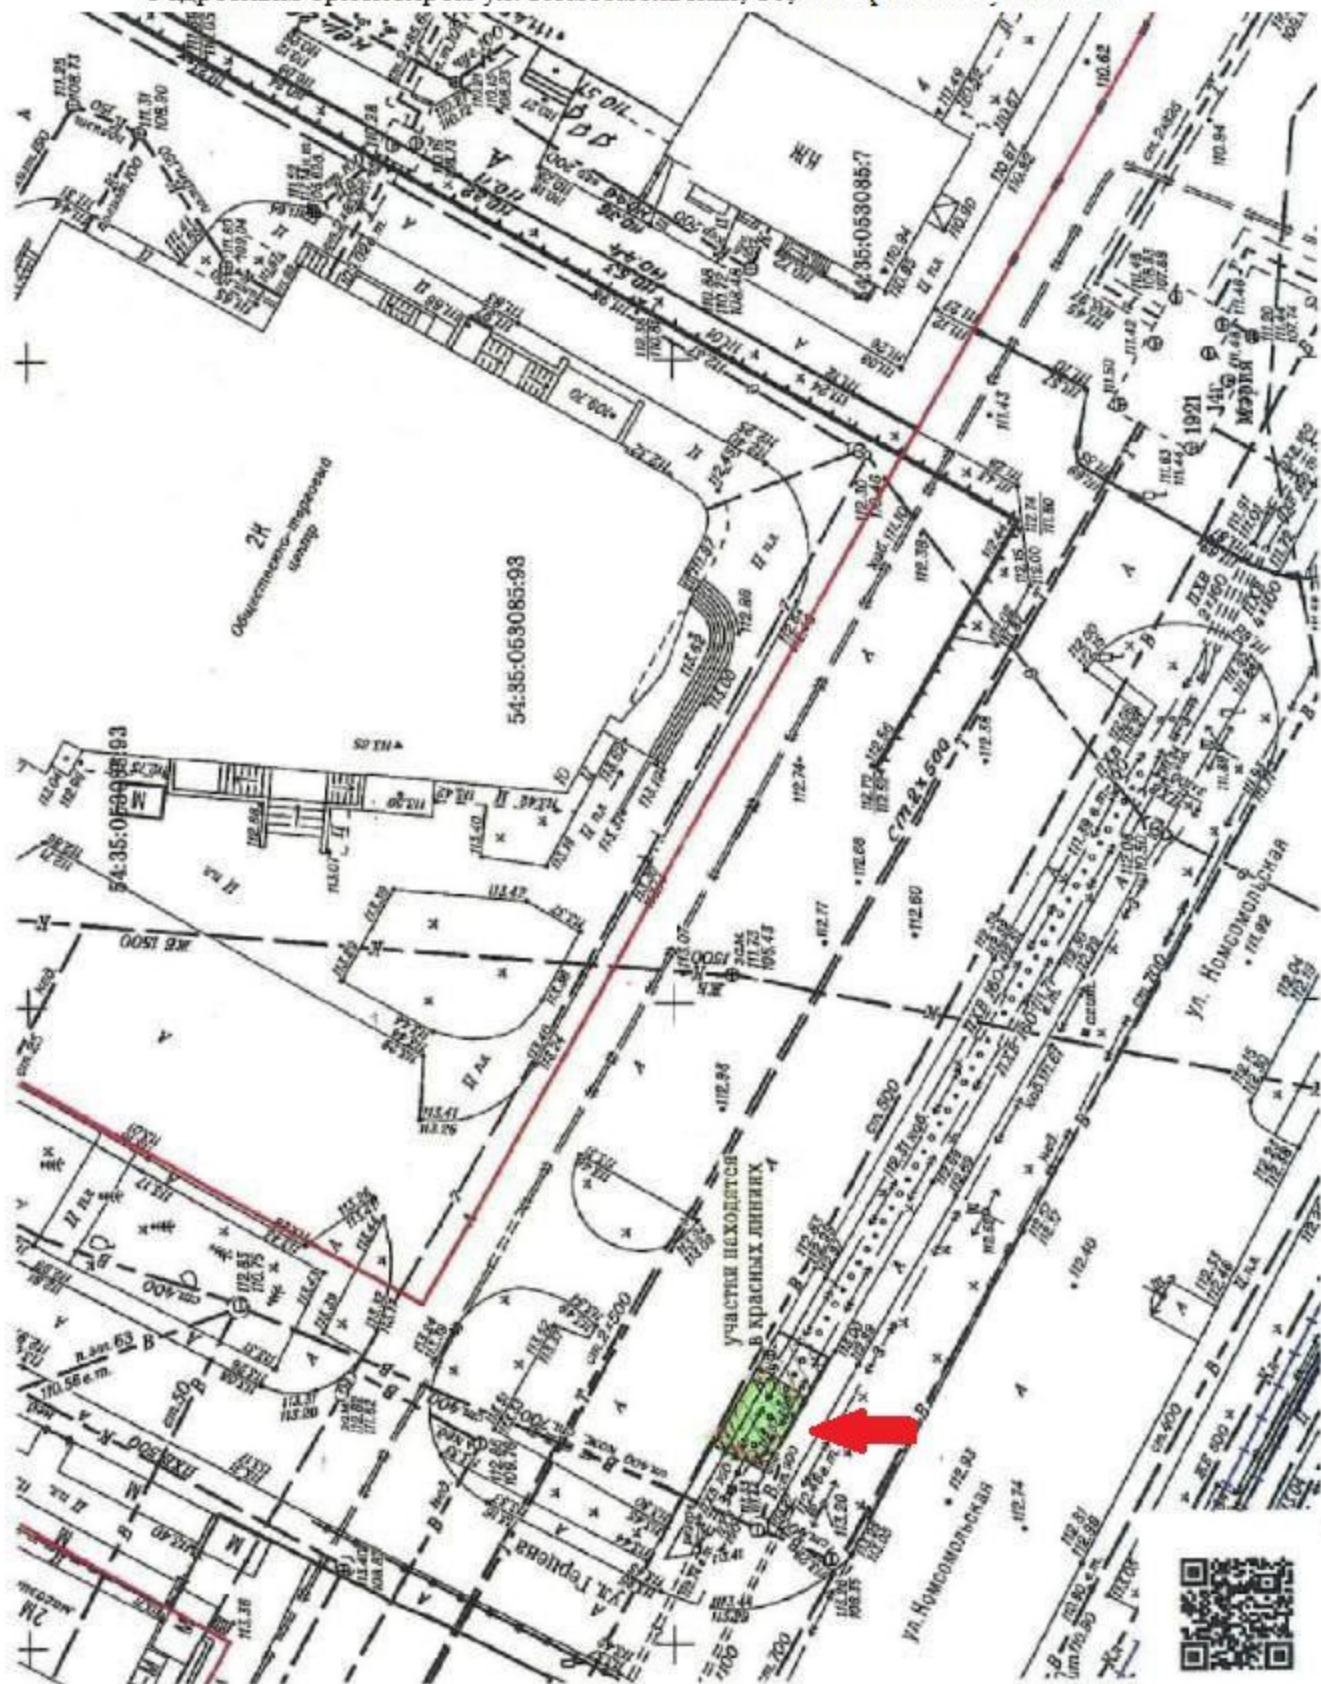

План размещения
нестационарного торгового объекта - елочного базара
с адресным ориентиром ул. Комсомольская, 10, номер в Схеме 5.1.125.

План размещения
нестационарного торгового объекта - елочного базара
с адресным ориентиром ул. Громова, 7, номер в Схеме 5.1.62.

План размещения
нестационарного торгового объекта - елочного базара
с адресным ориентиром ул. Зорге, 269, номер в Схеме 5.1.101.

План размещения

нестационарного торгового объекта - елочного базара
с адресным ориентиром ул. Бориса Богаткова, 201, номер в Схеме 7.1.81.

План размещения
нестационарного торгового объекта - елочного базара
с адресным ориентиром ул. Никитина, 64, номер в Схеме 7.1.387.

План размещения
нестационарного торгового объекта - елочного базара
с адресным ориентиром ул. В. Высоцкого, 31/1, номер в Схеме 7.1.109.

План размещения

нестационарного торгового объекта - елочного базара
с адресным ориентиром ул. Большевикская, 52/1, номер в Схеме 7.1.39.

План размещения
нестационарного торгового объекта - елочного базара
с адресным ориентиром ул. Выборная, 125/1, номер в Схеме 7.1.170.