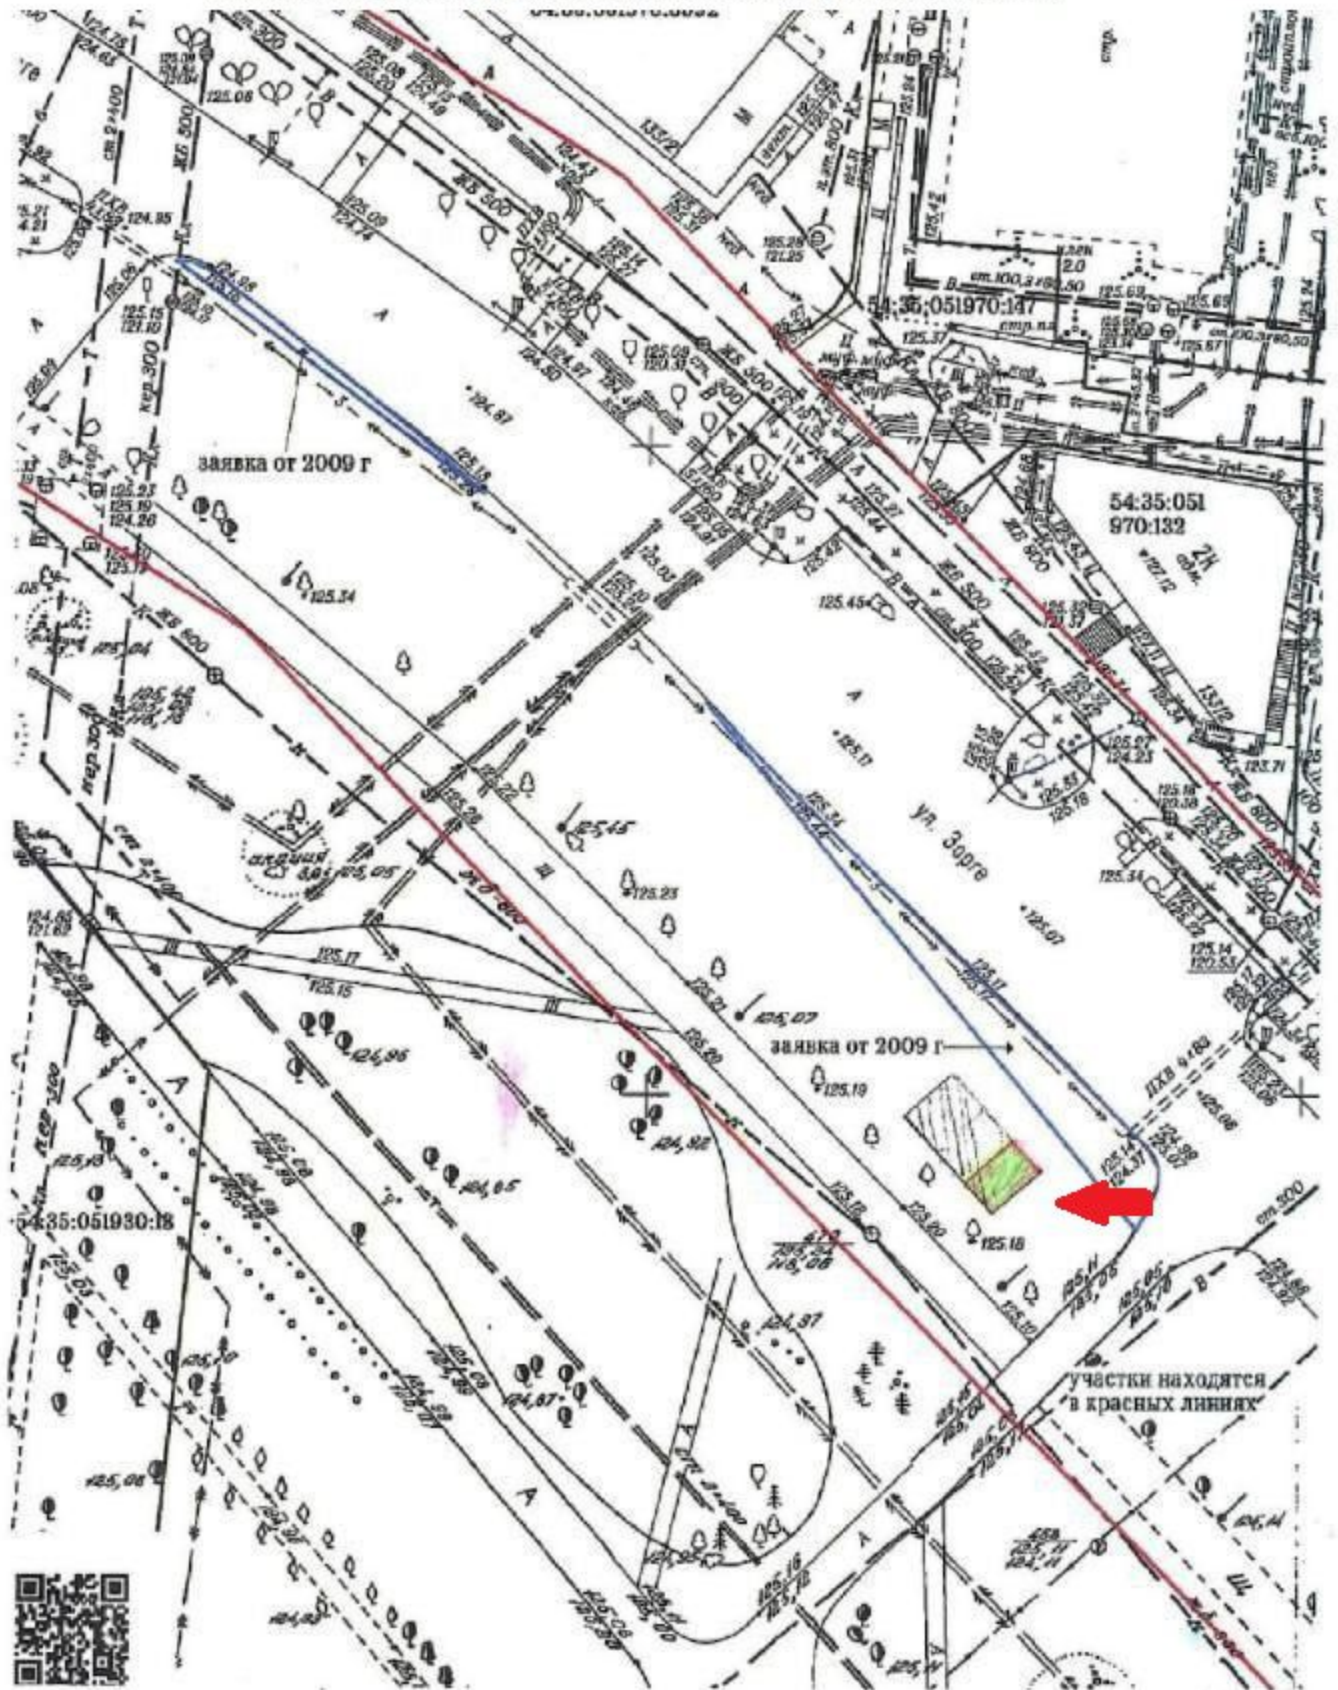

План размещения
нестационарного торгового объекта - елочного базара
с адресным ориентиром ул. Комсомольская, 10, номер в Схеме 5.1.125.

План размещения
нестационарного торгового объекта - елочного базара
с адресным ориентиром ул. Громова, 7, номер в Схеме 5.1.62.

План размещения
нестационарного торгового объекта - елочного базара
с адресным ориентиром ул. Зорге, 269, номер в Схеме 5.1.101.

План размещения

нестационарного торгового объекта - елочного базара
с адресным ориентиром ул. Бориса Богаткова, 201, номер в Схеме 7.1.81.

План размещения
нестационарного торгового объекта - елочного базара
с адресным ориентиром ул. Никитина, 64, номер в Схеме 7.1.387.

План размещения
нестационарного торгового объекта - елочного базара
с адресным ориентиром ул. В. Высоцкого, 31/1, номер в Схеме 7.1.109.

План размещения

нестационарного торгового объекта - елочного базара
с адресным ориентиром ул. Большевикская, 52/1, номер в Схеме 7.1.39.

План размещения
нестационарного торгового объекта - елочного базара
с адресным ориентиром ул. Выборная, 125/1, номер в Схеме 7.1.170.